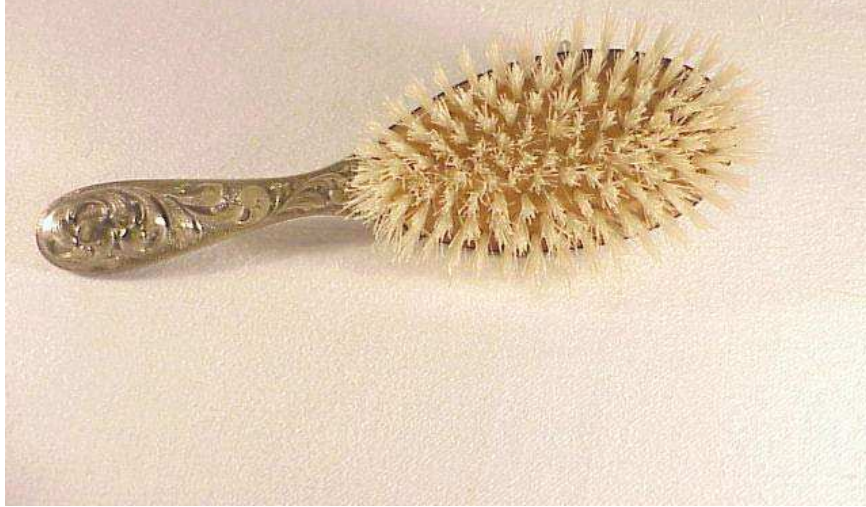

Reparatur Beispiel

Alle Artikel werden in reiner Handarbeit (Handeinzug) hergestellt,
in erster Linie arbeiten wir mit Rotbuchenholz.
Der Draht mit dem wir einziehen ist aus Phosphor/Bronze ein spezieller Draht der
flexibel ist und nicht rostet. Die Einzugsmaterialien sind
Natur - Rohstoffe wie:

Arenga aus Sri Lanka/Indien,
Madagaskar aus Madagaskar,
Fibre aus Mexiko,
Bassine aus Indien,
Kokos aus Sri Lanka/Malaysia,
Bahia aus Brasilien
des Weiteren verwenden wir
Wildschweinsborsten aus Russland/China,
Schweineborsten (Chungking, Calcutta) aus China/Indien,
Kotthaar aus Paraguay,
Ziegenhaar aus Mongolei/China

Alle unseren Handeinzugsprodukte können wir reparieren, wenn das Holz noch
funktionstüchtig bzw. ansehnlich ist, damit leisten Sie und wir einen kleinen Beitrag
zum Umweltschutz, Sie müssen die Bürsten und Besen nicht gleich in Müll
werfen.